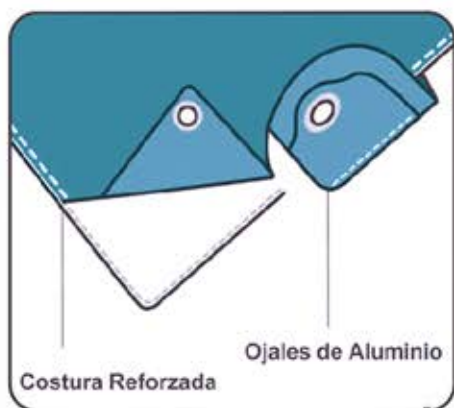

COBERTORES MULTIUSO