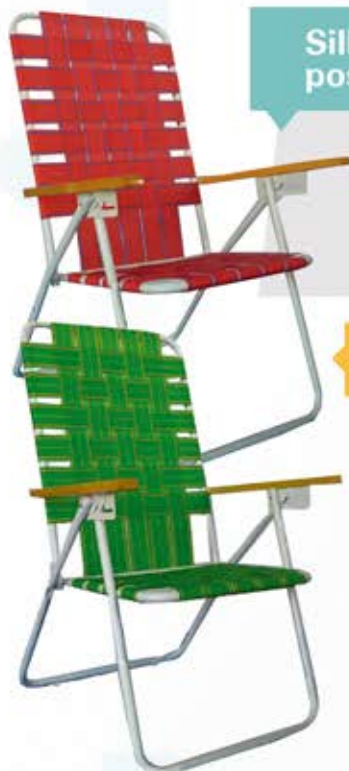

SILLONES

Sillón fijo de cintas

Art 2110 (x4)
Estructura de caño tubular de 7/8" x 0,9mm. (reforzado).
Cintas de tejido plano de 7cm. de ancho.

Sillón reclinable 5 posiciones de cintas

Art 2111 (x2)
Estructura de caño tubular de 7/8" x 0,9mm. (reforzado).
Cintas de tejido plano de 7cm. de ancho.

PATA TRASERA DE 1,1MM ÚNICA EN EL MERCADO

Sillón aluminio 3 posiciones

Art CI07128
Caño de acero
Tela Poliester

Sillón director con mesa

Art CI07166 (x2)
Medidas: 85x60x45cm
Estructura: Aluminio
Tela: Oxford 600D

Nuevo

Sillón director aluminio

Art CI07127 (x2)
Medidas: 85x60x45cm
Estructura: Aluminio
Tela: Oxford 600D

Sillón fijo simil aluminio

Art 2112 (x4)
Estructura de caño tubular de 7/8" x 0,9mm. (reforzado).
Tela Coversol PREMIUM.

PATA TRASERA DE 1,1MM ÚNICA EN EL MERCADO

Sillón reclinable simil aluminio 5 posiciones

Art 2113 (x2)
Estructura de caño tubular de 7/8" x 0,9mm. (reforzado).
Tela Coversol PREMIUM.

Silla aluminio Morris

Art CI7140 (x10)
Medidas: 47x54x75cm
Estructura: Aluminio
Caño: 19x1,2mm
Tela: Coversol

Silla playera plegable

Art CI07117 (x6)
Medidas: 52x48x65cm
Estructura: Caño pintado con epoxi.

Tender con alas de Aluminio

Art CI07141 (x6)
Medidas: 1,82x0,55x0,94mts
Material: Aluminio
Caño: 0,5 mm espesor
Regatones: PVC