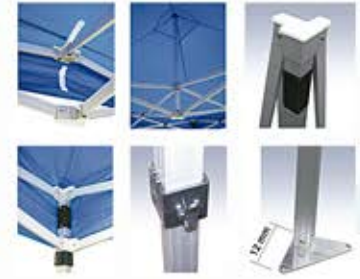

GAZEBOS

Art CI07105
Medidas: 2,40 x2,40mts.
Descripcion: Aluminizado
Art CI0706
Medidas: 3 x3mts.
Descripcion: Aluminizado

Art CI07008
Medidas: 3 x3 x2,50mts
Descripcion: Polyester 160grs.

Art CI07163
Medidas: 3 X3 X3,25. mts.
Estructura: aluminio 30 x30 x1mm.

Paso a paso

Características:

- ▲ Sistema de fácil armado en 60s.
- ▲ No se requiere desarmar el techo.
- ▲ No se necesitan herramientas.
- ▲ Fácil de armado.
- ▲ Fácil de transportar.

Nuevo

PRODUCTO EXCLUSIVO NAHUEL

Art CI7109
Medidas: 2x2,50mts
Estructura: aluminio 30x30x2mm.
Techo: cordura 360gr

Art CI07160
Medidas: 3x3 mts.
Estructura: aluminio 30 x30 x2mm.
Techo: cordura 360gr

Art CI07161
Medidas: 3x4,50 mts.
Estructura: aluminio 30 x30 x2mm.
Techo: cordura 360gr

Art CI07062
Medidas: 3x6. mts.
Estructura: aluminio 30 x30 x1mm.
Techo: cordura 360gr

Nuevo

Con Laterales

Art CI07088
Medidas: 3 x3 x3,10. mts.
Descripcion: Aluminio.
(pvc360grs).
Estructura: 40 x40 x2mm.