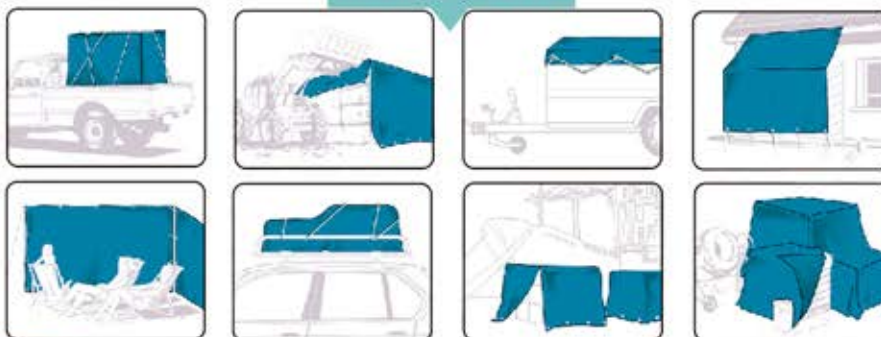

OPCIONES DE USO